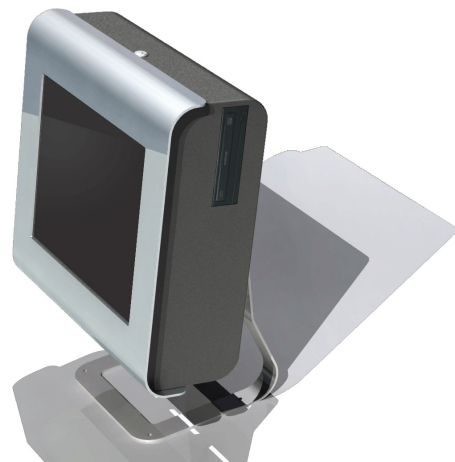

Galatea

Kioscos multimedia

Kioscos Multimedia

interiores
exteriores
industriales
a medida

BC-3500

BC-4000

BC-4010P

BC-5000

BC-8000

Este kiosco multimedia BC-6000 ha sido diseñado para utilizarse como un ordenador de sobremesa compacto y antivandálico para uso en lugares públicos sin vigilancia. Ideal para centros de formación, hoteles, lugares de acceso a internet y residencias. Cuenta de serie con lectores de DVD y multitarjetas.

Kiosco de sobremesa antivandálico

Antivandálico

Diseño

Económico

RAL

COMPONENTES BÁSICOS

Carcasa antivandálica de acero de 1,5 mm.

Monitor industrial de 17".

Lector DVD 32x.

Lector multitarjetas.

Vidrio laminar 3+3.

Cerradura de seguridad con dos llaves.

Ventilación forzada.

DIMENSIONES

Peso aproximado de 20kg.