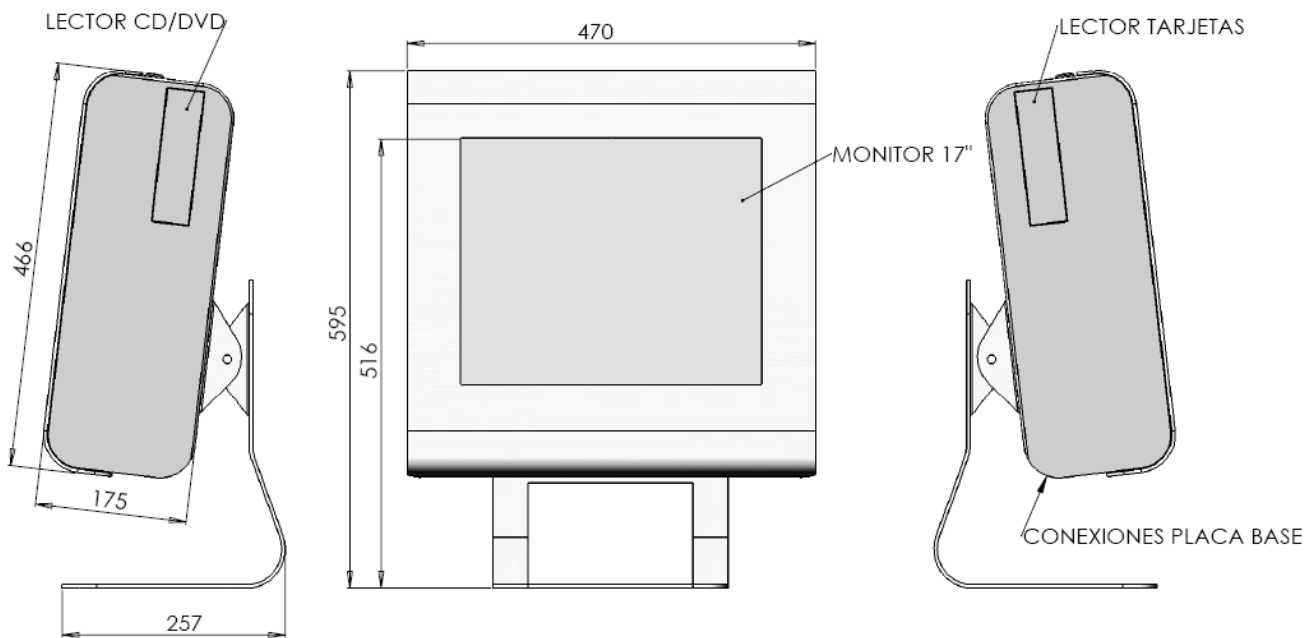

Lector DVD 32x.

Lector multitarjetas.

Vidrio laminar 3+3.

Cerradura de seguridad con dos llaves.

Ventilación forzada.

DIMENSIONES

Peso aproximado de 20kg.